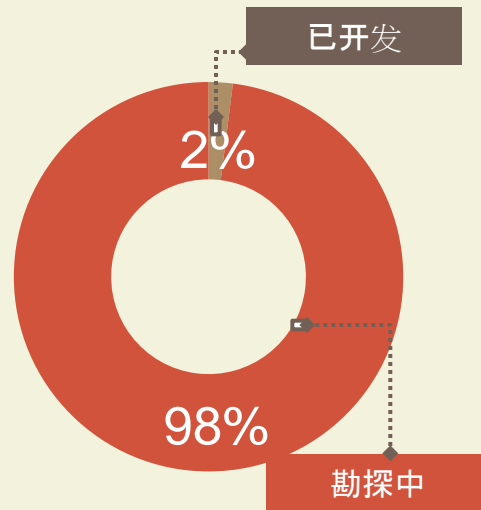

ACH矿山介绍

矿山位置

距Istanbul市中心

100km

距港口

80km

ACH矿山介绍

ACH矿层分布

ACH矿山介绍

矿石品质

锰矿主矿

30pct-36pct

锰矿次品矿

$\leq 30\text{pct}$

*可提升至40pct

煤